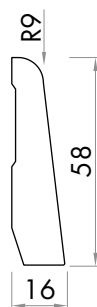

VERO LEGNO

h.90 - spess. 10  
lung. 2250 mm

# Battiscopa

VERO LEGNO

h.82 - spess.13  
lung. 2250 mm

## BATTISCOPA h.70

	FINITURA	ARTICOLO	CODICE BARRE	Min.lmb.
	BIANCO	BM107B	 8018659048634	10
	CILIEGIO	BM107C	 8018659048535	10
	NOCE CHIARO	BM107NC	 8018659048542	10
	NOCE SCURO	BM107NS	 8018659048559	10
	ROVERE	BM107R	 8018659048566	10
	ROVERE GRIGIO	BM107RG	 8018659048573	10
	ROVERE GRIGIO SCURO	BM107RGS	 8018659085271	10
	ROVERE RUSTICO	BM107RR	 8018659085288	10
	ROVERE SABBIA	BM107RS	 8018659085295	10
	ROVERE BIANCO	BM107RB	 8018659085264	10

MDF rivestito

h.58 - spess. 16  
lung. 2400 mm