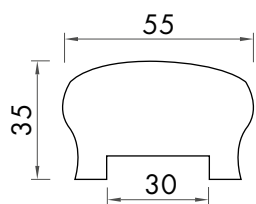

## ALZATINA

BSF5B	 8018659770092	1100x140 spess.18	3
-------	---	-------------------	---

Corrimano di Ayous proposto grezzo o verniciato noce e rovere