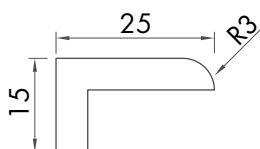

PINO NATURALE/
AYOUS

15x25/15x24 mm
lung. 3000 mm

TERMINALE

FINITURA	ARTICOLO	CODICE BARRE	DIMENSIONI mm	Min. lmb
Terminale pino grezzo	T12G	 8018659049594	15x25x3000	20
Terminale ayous grezzo	TL126	 8018659085424	15x24x3000	20