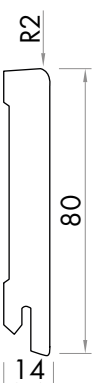

BATTISCOPIA MDF BIANCO h.70

MDF rivestito

h.70 - spess.10
lung. 2400 mm

ARTICOLO

CODICE BARRE

Min.lmb.

BM107B10

8018659085394

5 conf.
da 10 pz

BATTISCOPIA MDF BIANCO h.58

MDF rivestito

h.58 - spess.16
lung. 2400 mm

ARTICOLO

CODICE BARRE

Min.lmb.

BM58B10

8018659085400

5 conf.
da 10 pz

BATTISCOPIA MDF BIANCO h.80

MDF rivestito

h.80 - spess.14
lung. 2400 mm

ARTICOLO

CODICE BARRE

Min.lmb.

BM148BN10

8018659085417

5 conf.
da 10 pz