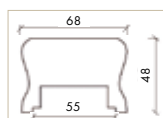

Corrimano e Scalini di Faggio

CORRIMANO

Profilo di Faggio completo di listello inferiore per fissare le colonnine