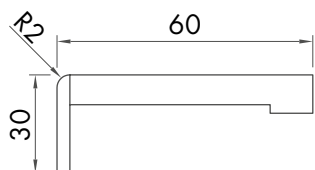

Coprifili di MDF