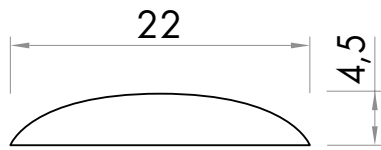

Piattine di Ayous/Pino

AYOUS verniciato

h.22 - spess.4,5
lung. 2000 mm