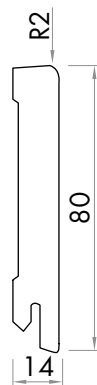

Battiscopa liscio di MDF

MDF rivestito

h.80 - spess. 14
lung. 2400 mm

BATTISCOPA h.80

	FINITURA	ARTICOLO	CODICE BARRE	Min.lmb.
	BIANCO	BM148BN	 8018659081518	10
	CILIEGIO	BM148CL	 8018659081525	10
	NOCE CHIARO	BM148NCH	 8018659081532	10
	NOCE SCURO	BM148NSC	 8018659081549	10
	ROVERE	BM148RV	 8018659081556	10
	ROVERE BEIGE	BM148RB	 8018659081228	10
	ROVERE GRIGIO	BM148RGR	 8018659081563	10
	ROVERE BIANCO	BM148RGB	 8018659081235	10
	ROVERE GRIGIO CHIARO	BM148RGC	 8018659081242	10
	ROVERE GRIGIO SCURO	BM148RGS	 8018659081259	10
	ROVERE NATUR	BM148RN	 8018659081280	10
	ROVERE RUSTICO	BM148RR	 8018659081266	10
	ROVERE SABBIA	BM148RS	 8018659081273	10