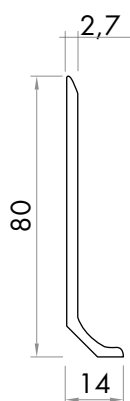

PVC

h.80 - spess. 14
lung. 2000 mm

BATTISCOPIA PVC CON SGUSCIA

	FINITURA	ARTICOLO	CODICE BARRE	Min.lmb.
	BIANCO	BPS148B	 8018659086278	10

PVC

h.60 - spess. 12,5
lung. 10000 mm

BATTISCOPIA PVC IN ROTOLO

	FINITURA	ARTICOLO	CODICE BARRE	Min.lmb.
	BIANCO	BP612BR	 8018659086162	2
	GRIGIO	BP612GR	 8018659086179	2
	NERO	BP612NR	 8018659086186	2