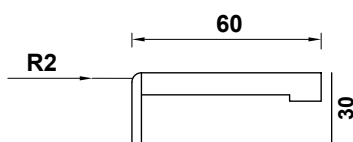

COPRIFILO REGOLABILE PER PORTA

MDF rivestito

60x30 mm
lung. 2200 mm

FINITURA	ARTICOLO	CODICE BARRE	MIN. IMB.	
	BIANCO SOFT	CR36B	8018659049211	10
	NOCE CARAMELLO	CR36NC	8018659049235	10
	NOCE VETUS	CR36NV	8018659049242	10
	ROVERE CANADA	CR36RC	8018659049259	10
	ROVERE GRIGIO	CR36RG	8018659049266	10
	ROVERE MIELE	CR36RM	8018659049273	10
	ROVERE RUSTICATO	CR36RR	8018659049280	10